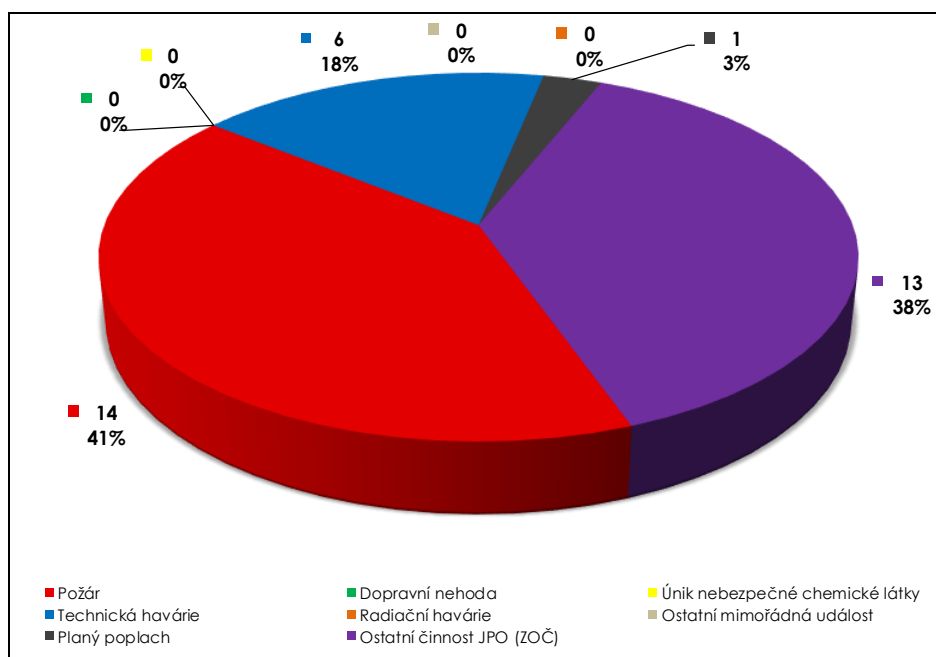

Grafické srovnání počtu zásahů a ostatní činnosti dle typu události