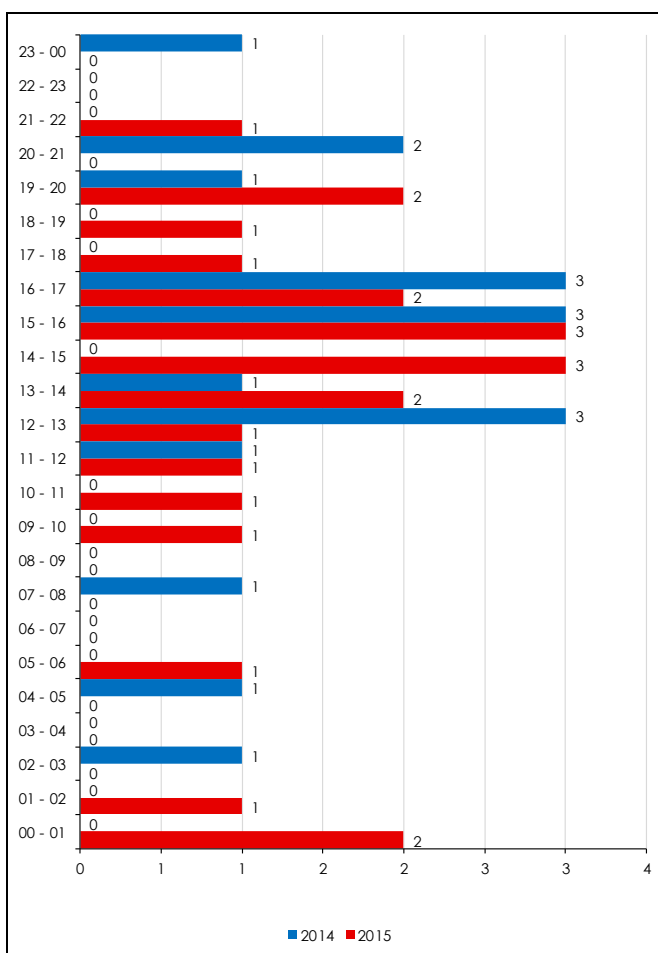

STATISTICKÝ PŘEHLED ČINNOSTI JEDNOTKY POŽÁRNÍ OCHRANY

DVORCE

(2014 – 2015)

Počet událostí, zásahů a ostatních činností dle typu události

Typ události	2014		2015		Průměr	
	Událostí	Zásahů	Událostí	Zásahů	Událostí	Zásahů
Požár	10	10	14	14	12,0	12,0
Dopravní nehoda	1	1	0	0	0,5	0,5
Únik nebezpečné chemické látky	0	0	0	0	0,0	0,0
Technická havárie	7	6	7	6	7,0	6,0
Radiační havárie	0	0	0	0	0,0	0,0
Ostatní mimořádná událost	0	0	0	0	0,0	0,0
Planý poplach	0	0	2	1	1,0	0,5
Celkem mimořádných událostí	18	17	23	21	20,5	19,0
Ostatní činnost JPO (ZOČ)	17	17	12	13	-	-
Celkem	35	34	35	34	-	-

Počet událostí, zásahů a ostatních činností dle typu události - detail

Typ události		2014		2015	
		Událostí	Zásahů	Událostí	Zásahů
Požár	P - s účastí JPO	10	10	14	14
	P - bez účasti JPO	0	0	0	0
Dopravní nehoda	DN - silniční	1	1	0	0
	DN - silniční hromadná	0	0	0	0
	DN - železniční	0	0	0	0
	DN - letecká	0	0	0	0
	DN - ostatní	0	0	0	0
Únik nebezpečné chemické látky	UNL - plynu / aerosolu	0	0	0	0
	UNL - kapaliny (mimo rop. prod.)	0	0	0	0
	UNL - ropných produktů	0	0	0	0
	UNL - pevné látky	0	0	0	0
	UNL - ostatní	0	0	0	0
Technická havárie	TH - technická havárie	0	0	0	0
	TH - technická pomoc	6	5	7	6
	TH - technologická pomoc	0	0	0	0
	TH - ostatní pomoc	1	1	0	0
Radiační havárie a nehoda		0	0	0	0
Ostatní mimořádné události		0	0	0	0
Planý poplach		0	0	2	1
Celkem mimořádných událostí		18	17	23	21
Ostatní činnost JPO (ZOČ)		17	17	12	13
Celkem		35	34	35	34

Grafické srovnání počtu zásahů a ostatní činnosti dle typu události

Povolání jednotky k mimořádným událostem v jednotlivých měsících

Roční období	Rok	
	2014	2015
Leden	1	2
Únor	3	1
Březen	1	2
Duben	2	3
Květen	2	2
Červen	0	2
Červenec	1	2
Srpen	0	3
Září	3	1
Říjen	1	2
Listopad	0	1
Prosinec	4	2
Celkem	18	23